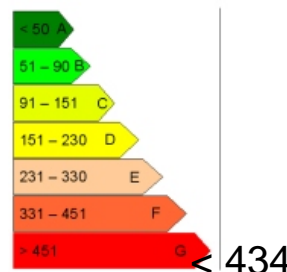

Référence : 0377

Lieu : VALLOUISE

Type : 4 COUCHAGES

Surface : 30 M²

Exposition : SUD/EST/OUEST

Situation : MONTAGNE

Etage : RDC

Nb de pièces : 1

Descriptif : DANS COPROPRIÉTÉ TRANQUILLE
EN REZ-DE-CHAUSSEE AVEC
JARDIN VUE DÉGAGÉE
SÉJOUR, COIN CUISINE, COIN
MONTAGNE, SALLE DE BAINS, WC,
LOGGIA.
LOCAL A VELO
VENDU MEUBLE

Consommation énergétique en kWh/m²/an