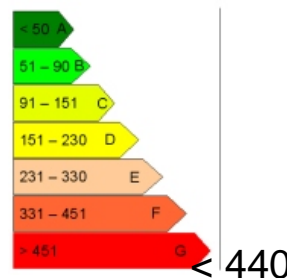

Référence : 0374

Lieu : PELVOUX

Type : CHALET D'ALPAGE

Surface : 91 M²

Exposition : SUD/EST/OUEST/NORD

Situation : MONTAGNE

Etage :

Nb de pièces : 4

Descriptif : CHALET D'ALPAGE SUR 3 NIVEAUX ENTIÈREMENT RÉNOVÉ COMPOSE DE : SÉJOUR AVEC TERRASSE, CUISINE AVEC BALCON, SALLE D'EAU, 2 CHAMBRES, COIN MONTAGNE, ALCÔVE. NIVEAU 0 A AMÉNAGER. BEL EMPLACEMENT A 1500 M D'ALTITUDE

Consommation énergétique en kWh/m²/an