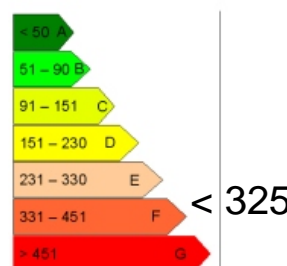

Référence : 0365

Lieu : PUY ST VINCENT

Type :

Surface : 171 m²

Exposition : sud/est/ouest

Situation : montagne

Etage :

Nb de pièces :

Descriptif : Chalet composé de 2 appartements
séjour avec cheminée, cuisine, 4
chambres plus mezzanine, deux salle
de bains, une salle de douche et trois
WC indépendants, un local technique.
1770 m² de terrain
Proche pistes
Vue imprenable

Consommation énergétique en kWh/m²/an