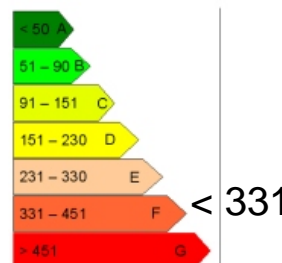

Référence : 0343B

Lieu : VALLOUISE

Type : 5 couchages

Surface : 30 m²

Exposition : SUD/EST

Situation : MONTAGNE

Etage : 1ER

Nb de pièces : 1

Descriptif : Vue imprenable sud pour ce studio composé d'un séjour avec loggia, un coin cuisine équipé, salle de bains, wc, coin montagne, cave.
Vendu meublé

Consommation énergétique en kWh/m²/an