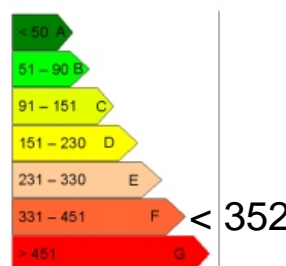

Référence : 03800342

Lieu : PELVOUX

Type : 4

Surface : 66 m² au sol

Exposition : SUD/EST/OUEST

Situation : MONTAGNE

Etage : 2

Nb de pièces : 5

Descriptif : CHALET SUR 769 M² DE TERRAIN,
66 M² AU SOL SUR DEUX NIVEAUX
, COMPOSE DE : ENTREE,
CUISINE, TROIS CHAMBRES,
MEZZANINE, SALLE DE BAINS, WC,
GARAGE DE 33 M² ET SOUS-SOL.
GRANDE TERRASSE
BELLE VUE

Consommation énergétique en kWh/m²/an