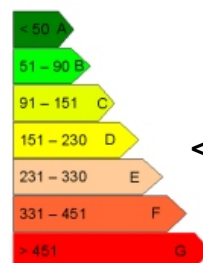

Référence : 0391

Lieu : PUY ST VINCENT 1700 M

Type : 2

Surface : 21 M²

Exposition : EST

Situation : MONTAGNE

Etage : 2

Nb de pièces : 2

Descriptif : CHARMANT APPARTEMENT 4
COUCHAGES REFAIT A NEUF
SÉJOUR, COIN CUISINE, COIN
MONTAGNE, DOUBLE BALCON ET
CASIER A SKIS.
VENDU MEUBLE

Consommation énergétique en kWh/m²/an

< 235

Faible émission de GES