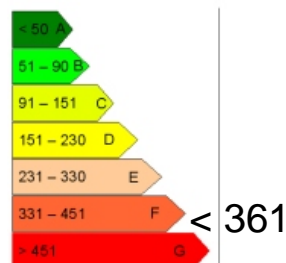

Référence : 0340

Lieu : PELVOUX

Type : 3 PIECES

Surface : 49.38 M²

Exposition : SUD/EST/OUEST

Situation : MONTAGNE

Etage : 1ER

Nb de pièces : 3

Descriptif : DANS RÉSIDENCE TRANQUILLE A FAIBLE CHARGES AU PIEDS DU SITE D'ESCALADE APPARTEMENT ENTièrement AMENAGE A NEUF AUTONOME ÉTÉ ET HIVER. SÉJOUR SUR GRANDE TERRASSE, CUISINE AMÉRICAINNE, 2 CHAMBRES, DOUCHE, WC, CAVE. CHAUFFAGE INDIVIDUEL. A VOIR

Consommation énergétique en kWh/m²/an