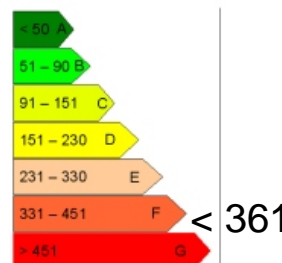

Référence : 0340

Lieu : PELVOUX

Type : 3 PIECES

Surface : 49.38 M²

Exposition : SUD/EST/OUEST

Situation : MONTAGNE

Etage : 1ER

Nb de pièces : 3

Descriptif : DANS RÉSIDENCE TRANQUILLE A FAIBLE CHARGES AU PIEDS DU SITE D'ESCALADE APPARTEMENT ENTièrement AMENAGE A NEUF AUTONOME ÉTÉ ET HIVER. SÉJOUR SUR GRANDE TERRASSE, CUISINE AMÉRICAINNE, 2 CHAMBRES, DOUCHE, WC, CAVE. CHAUFFAGE INDIVIDUEL. A VOIR

Consommation énergétique en kWh/m²/an