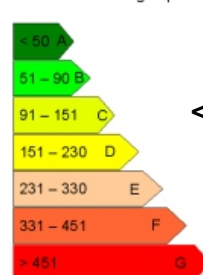

Référence : 0379

Lieu : PELVOUX

Type : APPARTEMENT

Surface : 119 M² SURFACE PLANCHER

Exposition : SUD/EST/OUEST

Situation : MONTAGNE

Etage : 1ER

Nb de pièces : 6

Descriptif : PROCHE PISTES DE SKI ET
PISCINE BEAU DUPLEX
ENTIÈREMENT AMENAGE A NEUF
DANS MAISON DE VILLAGE
COMPOSE DE :
AU 1ER NIVEAU : UN SAS
D'ENTRÉE, HALL, COULOIR,
SALON, UNE
CHAMBRE, MEZZANINE,
2 DRESSINGS, SALLE DE BAINS,
WC, GRANDE CUISINE SUR
BALCON
CHAUFFAGE EAU SOLAIRE ET
SAUNA
AU COMBLES : PIÈCE DE VIE AVEC
COIN CUISINE, CELLIER, WC,
DOUCHE ET SAUNA.

Consommation énergétique en kWh/m²/an

< 152

3LE

Faible émission de GES