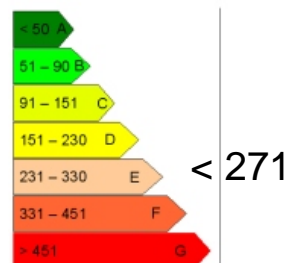

Référence : 0315

Lieu : PUY ST VINCENT 1700 M

Type : STUDIO CABINE

Surface : 21 M²

Exposition : VALLEE

Situation : MONTAGNE

Etage : 4EME

Nb de pièces : 2

Descriptif : BEAU STUDIO CABINE
ENTIÈREMENT RÉNOVÉ
SÉJOUR, CUISINE AMÉNAGÉE,
CABINE LIT SUPERPOSEES, SALLE
DE BAINS, WC, BALCON AVEC VUE
IMPRENABLE
CASIER A SKI
VENDU MEUBLE

Consommation énergétique en kWh/m²/an