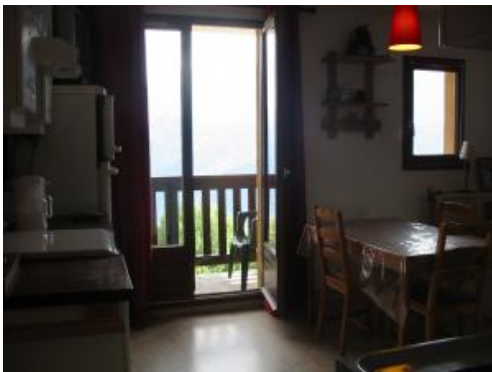

## PUY ST VINCENT 1700 M

APPARTEMENT

Référence : 0315

Lieu : PUY ST VINCENT 1700 M

Type : STUDIO CABINE

Surface : 21 M<sup>2</sup>

Exposition : VALLEE

Situation : MONTAGNE

Etage : 4EME

Nb de pièces : 2

Descriptif : BEAU STUDIO CABINE  
ENTIÈREMENT RÉNOVÉ  
SÉJOUR, CUISINE AMÉNAGÉE,  
CABINE LIT SUPERPOSEES, SALLE  
DE BAINS, WC, BALCON AVEC VUE  
IMPRENABLE  
CASIER A SKI  
VENDU MEUBLE