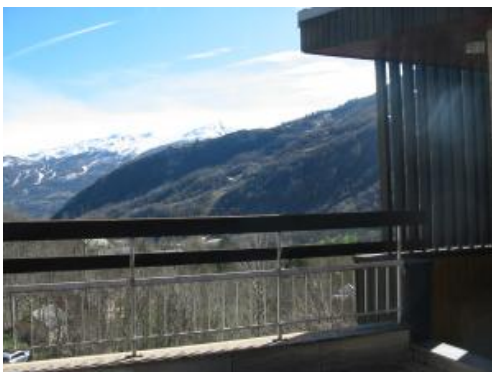

## PELVOUX

APPARTEMENT

Référence : 0309

Lieu : PELVOUX

Type : 4 PIECES DUPLEX

Surface : 122 M<sup>2</sup> totale

Exposition : SUD/EST/OUEST

Situation : MONTAGNE

Etage : 3

Nb de pièces : 4

Descriptif : BEAU DUPLEX 10 COUCHAGES  
AVEC GRANDE TERRASSE ET  
BALCONS.  
SÉJOUR, CUISINE INDÉPENDANTE  
2 CHAMBRES, SALLE DE BAINS,  
WC, DOUCHE SALLE D'EAU,  
BUANDERIE, GRAND DORTOIR.  
CHAUFFAGE CENTRAL.  
CAVE.  
A VOIR  
BON RAPPORT SURFACE/PRIX