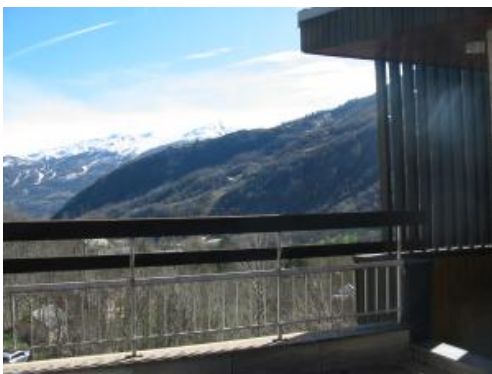

CHALET DU RIF 05120 LES VIGNEAUX
04 92 53 94 82 / 06 07 21 22 58 / Fax 04 92 53 95 66

<http://www.adg-immobilier.com>
ADG IMMOBILIER VOUS PROPOSE

PELVOUX

APPARTEMENT

Référence : 0380

Lieu : PELVOUX

Type : 4 PIECES DUPLEX

Surface : 122 M² totale

Exposition : SUD/EST/OUEST

Situation : MONTAGNE

Etage : 3

Nb de pièces : 4

Descriptif : BEAU DUPLEX 10 COUCHAGES
AVEC GRANDE TERRASSE ET
BALCONS.
SÉJOUR, CUISINE INDÉPENDANTE
2 CHAMBRES, SALLE DE BAINS,
WC, DOUCHE SALLE D'EAU,
BUANDERIE, GRAND DORTOIR.
CHAUFFAGE CENTRAL.
CAVE.
A VOIR
BON RAPPORT SURFACE/PRIX

Consommation énergétique en kWh/m²/an

< 196

Faible émission de GES

Logement

< 58

Forte émission de GES

REF : 0380

115 000 € H.C.V. 5%

Ces éléments sont donnés à titre indicatif et n'ont aucune valeur contractuelle.
Carte professionnelle T-05-201 G-05-155 / GARANTIE FINANCIERE ZURICH ADD VALUE 115 000 €
Ass. RC RESPONSABILITE PROFESSIONNELLE ZURICH ADD VALUE / SARL RC GAP N° 504 487 042