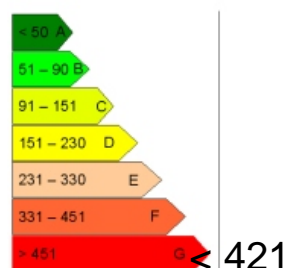

## PUY SAINT VINCENT 1600

APPARTEMENT

Référence : 0308

Lieu : PUY SAINT VINCENT 1600

Type : 2 PIECES CABINE

Surface : 23 M<sup>2</sup>

Exposition : VALLEE

Situation : MONTAGNE

Etage : 2

Nb de pièces : 2

Descriptif : 2 PIÈCES CABINE REFAIT A NEUF  
PROCHE PIED DE PISTE AVEC  
LOGGIA.  
CASIER A SKIS  
VENDU MEUBLE

Consommation énergétique en kWh/m<sup>2</sup>/an

Faible émission de GES