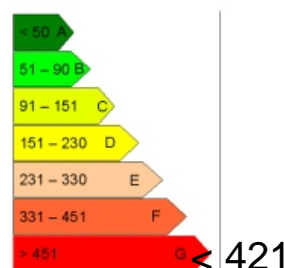

Référence : 0308

Lieu : PUY SAINT VINCENT 1600

Type : 2 PIECES CABINE

Surface : 23 M²

Exposition : VALLEE

Situation : MONTAGNE

Etage : 2

Nb de pièces : 2

Descriptif : 2 PIÈCES CABINE REFAIT A NEUF
PROCHE PIED DE PISTE AVEC
LOGGIA.
CASIER A SKIS
VENDU MEUBLE

Consommation énergétique en kWh/m²/an