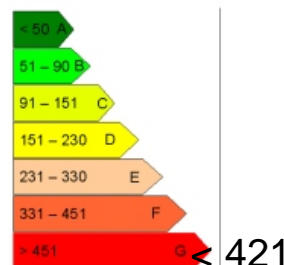

Référence : 0308

Lieu : PUY SAINT VINCENT 1600

Type : 2 PIECES CABINE

Surface : 23 M²

Exposition : VALLEE

Situation : MONTAGNE

Etage : 2

Nb de pièces : 2

Descriptif : 2 PIÈCES CABINE REFAIT A NEUF
PROCHE PIED DE PISTE AVEC
LOGGIA.
CASIER A SKIS
VENDU MEUBLE

Consommation énergétique en kWh/m²/an