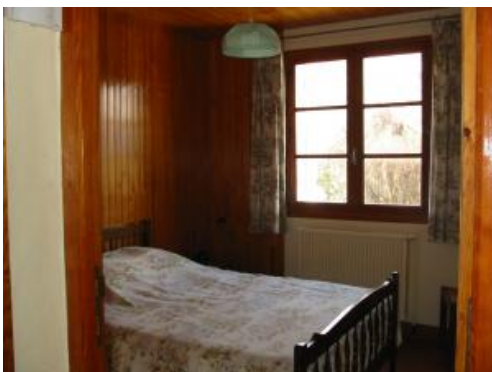

CHALET DU RIF 05120 LES VIGNEAUX
04 92 53 94 82 / 06 07 21 22 58 / Fax 04 92 53 95 66

<http://www.adg-immobilier.com>
ADG IMMOBILIER VOUS PROPOSE

PUY SAINT VINCENT 1400

CHALET

Référence : 0355B

Lieu : PUY SAINT VINCENT 1400

Type : T8

Surface : 150 M² ENVIRON

Exposition : SUD/EST/OUEST

Situation : STATION DE SKI

Etage : 3

Nb de pièces : 8

Descriptif : RARE A LA VENTE PROCHE PISTE
CHALET TRADITIONNEL SUR 3
NIVEAUX
2 APPARTEMENTS
INDÉPENDANTS
5 CHAMBRES + MEZZANINE
GARAGE
536 M² DE TERRAIN

Consommation énergétique en kWh/m²/an

< 176

Faible émission de GES

< 37

REF : 0355B

305 000 € H.C.V.(5%)

Ces éléments sont donnés à titre indicatif et n'ont aucune valeur contractuelle.
Carte professionnelle T-05-201 G-05-155 / GARANTIE FINANCIERE ZURICH ADD VALUE 115 000 €
Ass. RC RESPONSABILITE PROFESSIONNELLE ZURICH ADD VALUE / SARL RC GAP N° 504 487 042