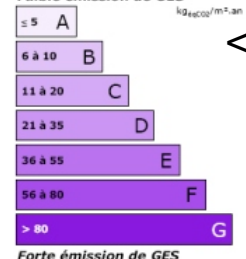

Logement

< 11

Forte émission de GES

REF : 0348

299 000 € H.C.V.(5%)

Ces éléments sont donnés à titre indicatif et n'ont aucune valeur contractuelle.
Carte professionnelle T-05-201 G-05-155 / GARANTIE FINANCIERE ZURICH ADD VALUE 115 000 €
Ass. RC RESPONSABILITE PROFESSIONNELLE ZURICH ADD VALUE / SARL RC GAP N° 504 487 042