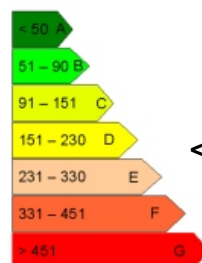

Référence : 0348

Lieu : PELVOUX

Type : 6

Surface : 132 M²

Exposition : SUD/EST

Situation : STATION

Etage :

Nb de pièces :

Descriptif : PIED DE PISTE CHALET AMENAGE
A NEUF SUR 800 M² DE TERRAIN.
SÉJOUR, CUISINE AMÉRICAINNE, 4
CHAMBRES, SALLE DE BAINS, WC,
ATELIER, TRÈS GRANDE
TERRASSE.
BON RAPPORT MÉTRAGE/PRIX.
A VOIR

Consommation énergétique en kWh/m²/an

< 237

Faible émission de GES