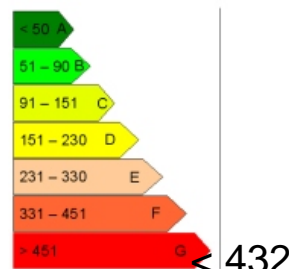

Référence : 0388

Lieu : PELVOUX

Type : STUDIO COIN MONTAGNE

Surface : 32.71

Exposition : SUD/EST

Situation : MONTAGNE

Etage :

Nb de pièces : 1

Descriptif : STUDIO ENTIÈREMENT REFAIT A NEUF DANS PETITE COPROPRIÉTÉ A FAIBLES CHARGES
SÉJOUR SUR BELLE TERRASSE SUD, COIN CUISINE ÉQUIPÉ, COIN MONTAGNE, SALLE DE BAINS, WC, CASIER A SKI, LOCAL VÉLO COMMUN, PARKING PRIVE.
VENDU MEUBLE

Consommation énergétique en kWh/m²/an