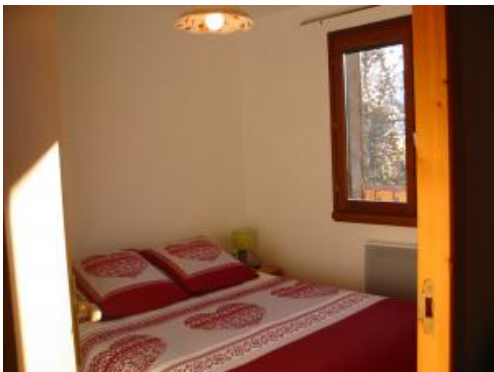

CHALET DU RIF 05120 LES VIGNEAUX
04 92 53 94 82 / 06 07 21 22 58 / Fax 04 92 53 95 66

<http://www.adg-immobilier.com>
ADG IMMOBILIER VOUS PROPOSE

VALLOUISE VILLAGE

MAISON D'HABITATION

Référence : 0343

Lieu : VALLOUISE VILLAGE

Type : ENSEMBLE IMMOBILIER

Surface : 100 M²

Exposition : SUD/EST

Situation : VILLAGE

Etage : 2

Nb de pièces : 7

Descriptif : ENSEMBLE COMPOSE DE DEUX
APARTEMENTS T3
GARAGE, ET BUANDERIE.
JARDIN DE 312 M²
TRÈS BELLE VUE
PAS DE TRAVAUX A PRÉVOIR.
PAS DE CHARGES

Consommation énergétique en kWh/m²/an

Faible émission de GES

REF : 0343

330 000 € H.C.V. 5%

Ces éléments sont donnés à titre indicatif et n'ont aucune valeur contractuelle.
Carte professionnelle T-05-201 G-05-155 / GARANTIE FINANCIERE ZURICH ADD VALUE 115 000 €
Ass. RC RESPONSABILITE PROFESSIONNELLE ZURICH ADD VALUE / SARL RC GAP N° 504 487 042