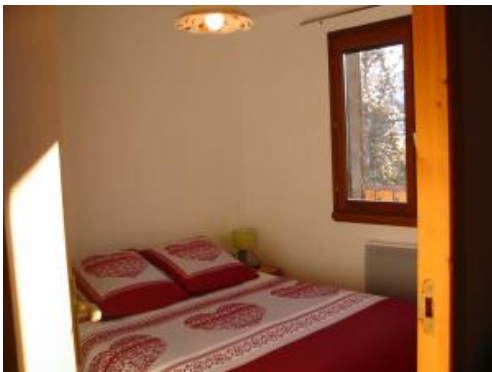

CHALET DU RIF 05120 LES VIGNEAUX
04 92 53 94 82 / 06 07 21 22 58 / Fax 04 92 53 95 66

<http://www.adg-immobilier.com>
ADG IMMOBILIER VOUS PROPOSE

VALLOUISE VILLAGE

MAISON D'HABITATION

Référence : 0343

Lieu : VALLOUISE VILLAGE

Type : ENSEMBLE IMMOBILIER

Surface : 100 M²

Exposition : SUD/EST

Situation : VILLAGE

Etage : 2

Nb de pièces : 7

Descriptif : ENSEMBLE COMPOSE DE DEUX
APARTEMENTS T3
GARAGE, ET BUANDERIE.
JARDIN DE 312 M²
TRÈS BELLE VUE
PAS DE TRAVAUX A PRÉVOIR.
PAS DE CHARGES

Consommation énergétique en kWh/m²/an

Faible émission de GES

REF : 0343

330 000 € H.C.V. 5%

Ces éléments sont donnés à titre indicatif et n'ont aucune valeur contractuelle.
Carte professionnelle T-05-201 G-05-155 / GARANTIE FINANCIERE ZURICH ADD VALUE 115 000 €
Ass. RC RESPONSABILITE PROFESSIONNELLE ZURICH ADD VALUE / SARL RC GAP N° 504 487 042