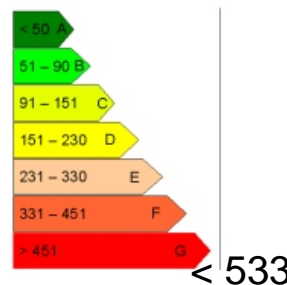

Référence : 0343

Lieu : VALLOUISE VILLAGE

Type : ENSEMBLE IMMOBILIER

Surface : 100 M²

Exposition : SUD/EST

Situation : VILLAGE

Etage : 2

Nb de pièces : 7

Descriptif : ENSEMBLE COMPOSE DE DEUX
APARTEMENTS T3
GARAGE, ET BUANDERIE.
JARDIN DE 312 M²
TRÈS BELLE VUE
PAS DE TRAVAUX A PRÉVOIR.
PAS DE CHARGES

Consommation énergétique en kWh/m²/an