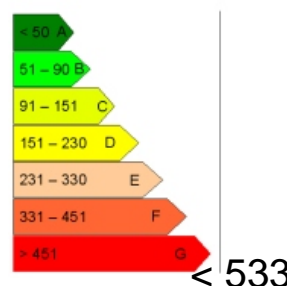

Référence : 0343

Lieu : VALLOUISE VILLAGE

Type : ENSEMBLE IMMOBILIER

Surface : 100 M²

Exposition : SUD/EST

Situation : VILLAGE

Etage : 2

Nb de pièces : 7

Descriptif : ENSEMBLE COMPOSE DE DEUX
APARTEMENTS T3
GARAGE, ET BUANDERIE.
JARDIN DE 312 M²
TRÈS BELLE VUE
PAS DE TRAVAUX A PRÉVOIR.
PAS DE CHARGES

Consommation énergétique en kWh/m²/an