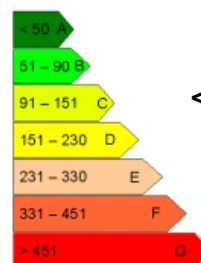

Référence : 0352

Lieu : VALLOUISE

Type : CHALET

Surface : 155 M²

Exposition : SUD/EST/OUEST

Situation : MONTAGNE

Etage :

Nb de pièces : 7

Descriptif : BEAU CHALET RÉCENT SUR 825 M² DE TERRAIN AVEC GRAND GARAGE INDÉPENDANT. CUISINE, SÉJOUR, 4 CHAMBRES, MEZZANINE DRESSING, 2 SDB, 3 WC, CAVE EN SOUS SOL. A VOIR

Consommation énergétique en kWh/m²/an

< 148

Faible émission de GES