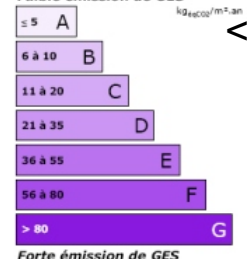

Forte émission de GES

Logement

< 7

REF : 0352

461250 € H.C.V.2.5%

Ces éléments sont donnés à titre indicatif et n'ont aucune valeur contractuelle.
Carte professionnelle T-05-201 G-05-155 / GARANTIE FINANCIERE ZURICH ADD VALUE 115 000 €
Ass. RC RESPONSABILITE PROFESSIONNELLE ZURICH ADD VALUE / SARL RC GAP N° 504 487 042