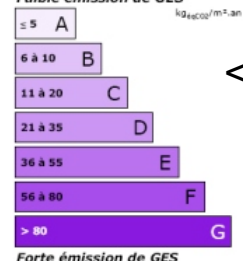

< 20 C

Forte émission de GES

REF : 0355C

63 000 € H.C.V.(5%)

Ces éléments sont donnés à titre indicatif et n'ont aucune valeur contractuelle.
Carte professionnelle T-05-201 G-05-155 / GARANTIE FINANCIERE ZURICH ADD VALUE 115 000 €
Ass. RC RESPONSABILITE PROFESSIONNELLE ZURICH ADD VALUE / SARL RC GAP N° 504 487 042