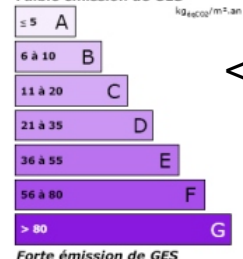

< 20 C

Forte émission de GES

REF : 0355C

63 000 € H.C.V.(5%)

Ces éléments sont donnés à titre indicatif et n'ont aucune valeur contractuelle.
Carte professionnelle T-05-201 G-05-155 / GARANTIE FINANCIERE ZURICH ADD VALUE 115 000 €
Ass. RC RESPONSABILITE PROFESSIONNELLE ZURICH ADD VALUE / SARL RC GAP N° 504 487 042