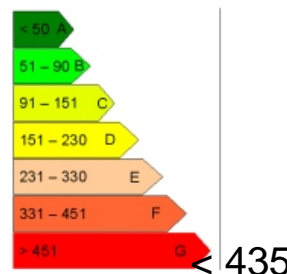

Référence : 0369

Lieu : PELVOUX

Type :

Surface : 59,43 m²

Exposition : EST/SUD/OUEST

Situation :

Etage :

Nb de pièces :

Descriptif : JOLI APPARTEMENT LUMINEUX DE 59,43m² AVEC JARDIN DE 220M². HALL-SEJOUR AVEC POELE A BOIS - COIN CUISINE EQUIPEE-2 CHAMBRES -1WC-1SALLE D'EAU- ETAT NEUF . 2 PLACES DE PARKING

VUE SUR MONTAGNES .A VOIR ABSOLUMENT.

Consommation énergétique en kWh/m²/an