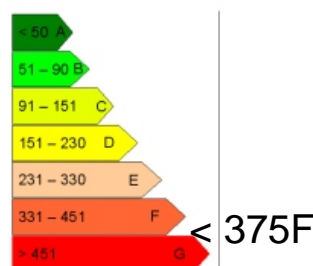

Référence : 0338

Lieu : PUY SAINT VINCENT 1400

Type : STUDIO + COIN MONTAGNE

Surface : 32 m²

Exposition : EST SUD OUEST

Situation :

Etage :

Nb de pièces :

Descriptif : DANS PETITE RESIDENCE JOLI
STUDIO

COMPOSE D'UNE ENTREE AVEC
PLACARD -UNE SALLE DE
BAINS-UN WC - UN COIN
MONTAGNE AVEC PLACARD
UN SEJOUR AVEC CUISINE
DONNANT SUR UNE TERRASSE
ORIENTEE EST- SUD - OUEST VUE
SUR MONTAGNE

VENDU MEUBLE

Consommation énergétique en kWh/m²/an